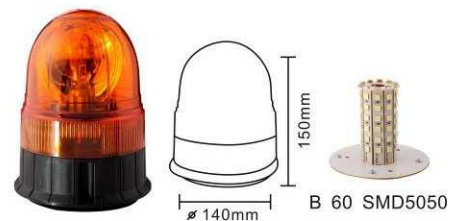

PVP: 43,50 €